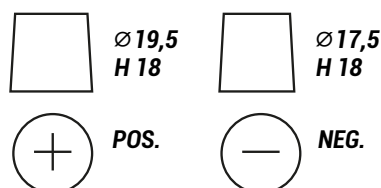

AGM

LONG LIFE TECH

Prestazioni

Tensione (V)	12V
Capacità (Ah)	80Ah
Corrente EN(A)	800A

Monoblocco

Base	B13
Polarità	DX
Coperchio	VRLA

Dimensioni

Lunghezza (mm)	315
Profondità (mm)	175
Altezza (mm)	190
Peso (kg)	22,80

Fissaggio

B13

Schema di collegamento

0

Tipologia dei terminali

1

V.1/2025