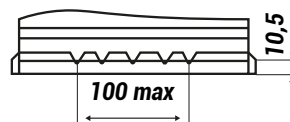

AGM

LONG LIFE TECH

Prestazioni

Tensione (V)	12V
Capacità (Ah)	80Ah
Corrente EN(A)	800A

Monoblocco

Base	B13
Polarità	DX
Coperchio	VRLA

Dimensioni

Lunghezza (mm)	315
Profondità (mm)	175
Altezza (mm)	190
Peso (kg)	22,80

Fissaggio

B13

Schema di collegamento

0

Tipologia dei terminali

1

V.1/2025